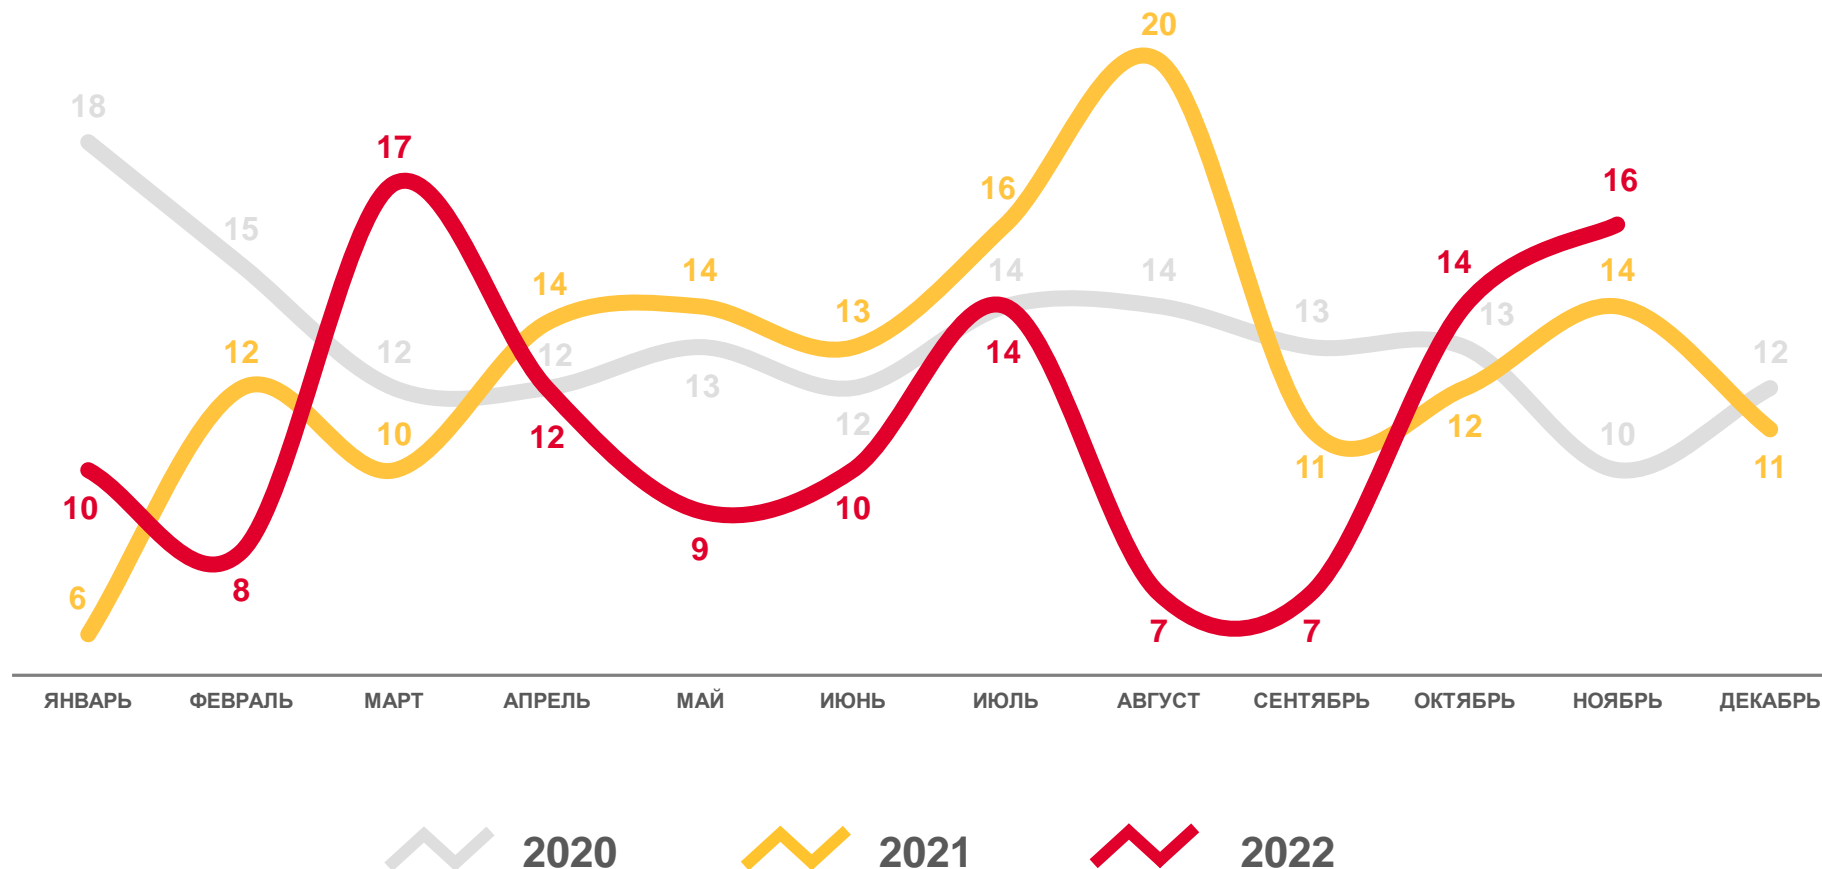

13,6

2020

2021

2022

ПОКАЗАТЕЛИ МЛАДЕНЧЕСКОЙ СМЕРТНОСТИ

человек

Январь-ноябрь
2022 года

человек

124

в расчете
на 1 000 родившихся
живыми

4,9

КОЭФФИЦИЕНТЫ ЕСТЕСТВЕННОГО ДВИЖЕНИЯ НАСЕЛЕНИЯ В РЕГИОНАХ РФ СИБИРСКОГО ФЕДЕРАЛЬНОГО ОКРУГА

на 1000 человек населения региона

Рождаемость

Смертность

Естественный прирост (убыль)