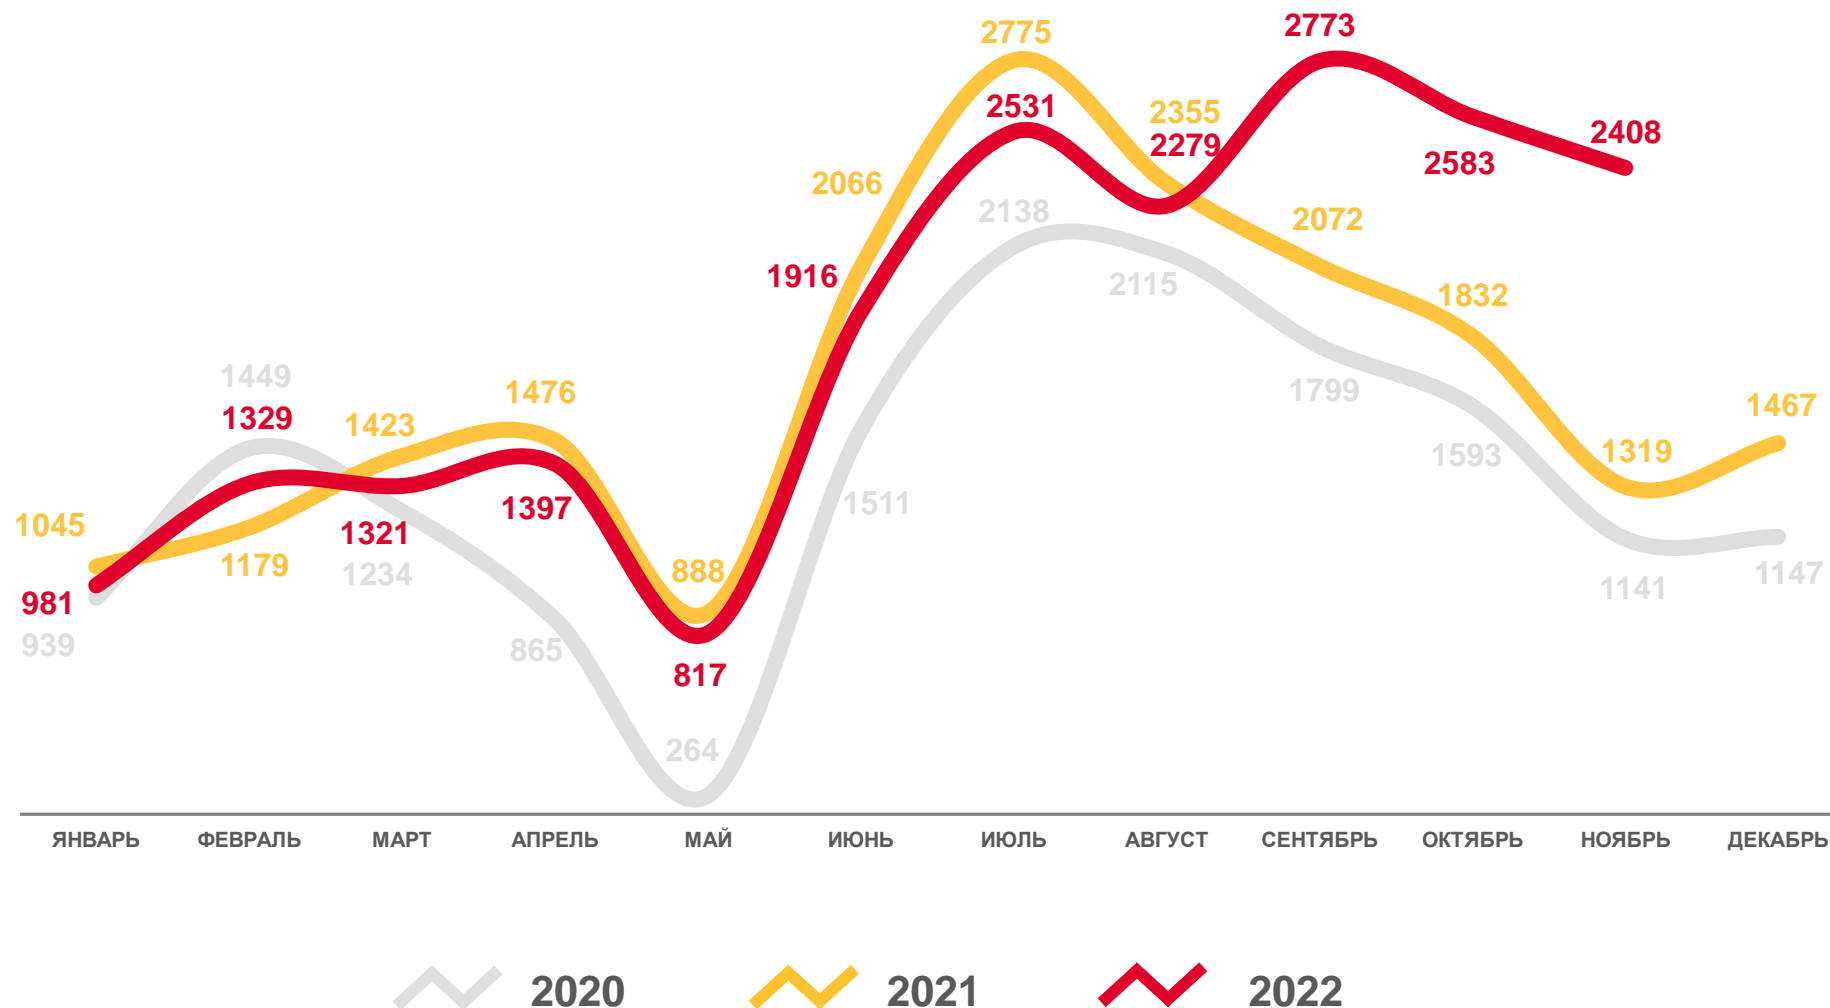

13,6

2020

2021

2022

ПОКАЗАТЕЛИ МЛАДЕНЧЕСКОЙ СМЕРТНОСТИ

человек

Январь-ноябрь
2022 года

человек

124

в расчете
на 1 000 родившихся
живыми

4,9

КОЭФФИЦИЕНТЫ ЕСТЕСТВЕННОГО ДВИЖЕНИЯ НАСЕЛЕНИЯ В РЕГИОНАХ РФ СИБИРСКОГО ФЕДЕРАЛЬНОГО ОКРУГА

на 1000 человек населения региона

Рождаемость

Смертность

Естественный прирост (убыль)

ЧИСЛО ЗАРЕГИСТРИРОВАННЫХ БРАКОВ

единиц

Январь-ноябрь
2022 года

единиц

20 335

в расчете
на 1 000 человек

7,8

ЧИСЛО ЗАРЕГИСТРИРОВАННЫХ РАЗВОДОВ

единиц

Январь-ноябрь
2022 года

единиц

13 903

в расчете
на 1 000 человек

5,3

КОЭФФИЦИЕНТЫ БРАЧНОСТИ И РАЗВОДИМОСТИ В РЕГИОНАХ РФ СИБИРСКОГО ФЕДЕРАЛЬНОГО ОКРУГА

Брачность
(на 1000 человек населения)