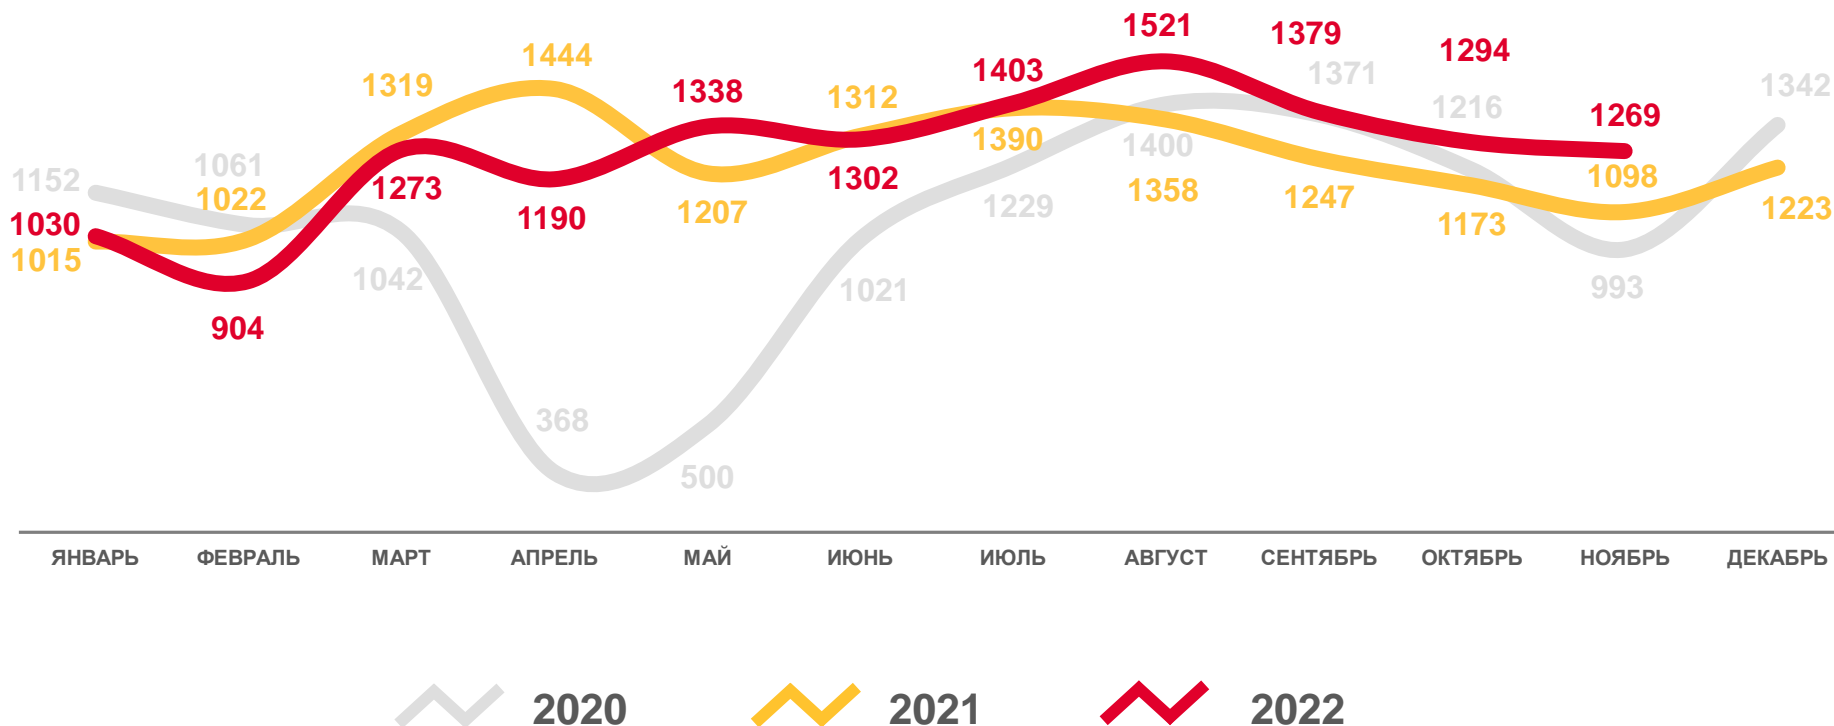

13,6

2020

2021

2022

ПОКАЗАТЕЛИ МЛАДЕНЧЕСКОЙ СМЕРТНОСТИ

человек

Январь-ноябрь
2022 года

человек

124

в расчете
на 1 000 родившихся
живыми

4,9

КОЭФФИЦИЕНТЫ ЕСТЕСТВЕННОГО ДВИЖЕНИЯ НАСЕЛЕНИЯ В РЕГИОНАХ РФ СИБИРСКОГО ФЕДЕРАЛЬНОГО ОКРУГА

на 1000 человек населения региона

Рождаемость

Смертность

Естественный прирост (убыль)

единиц

Январь-ноябрь
2022 года

единиц

13 903

в расчете
на 1 000 человек

5,3

КОЭФФИЦИЕНТЫ БРАЧНОСТИ И РАЗВОДИМОСТИ В РЕГИОНАХ РФ СИБИРСКОГО ФЕДЕРАЛЬНОГО ОКРУГА

Брачность
(на 1000 человек населения)

Разводимость
(на 1000 человек населения)

Число разводов на 1000 браков
(единиц)