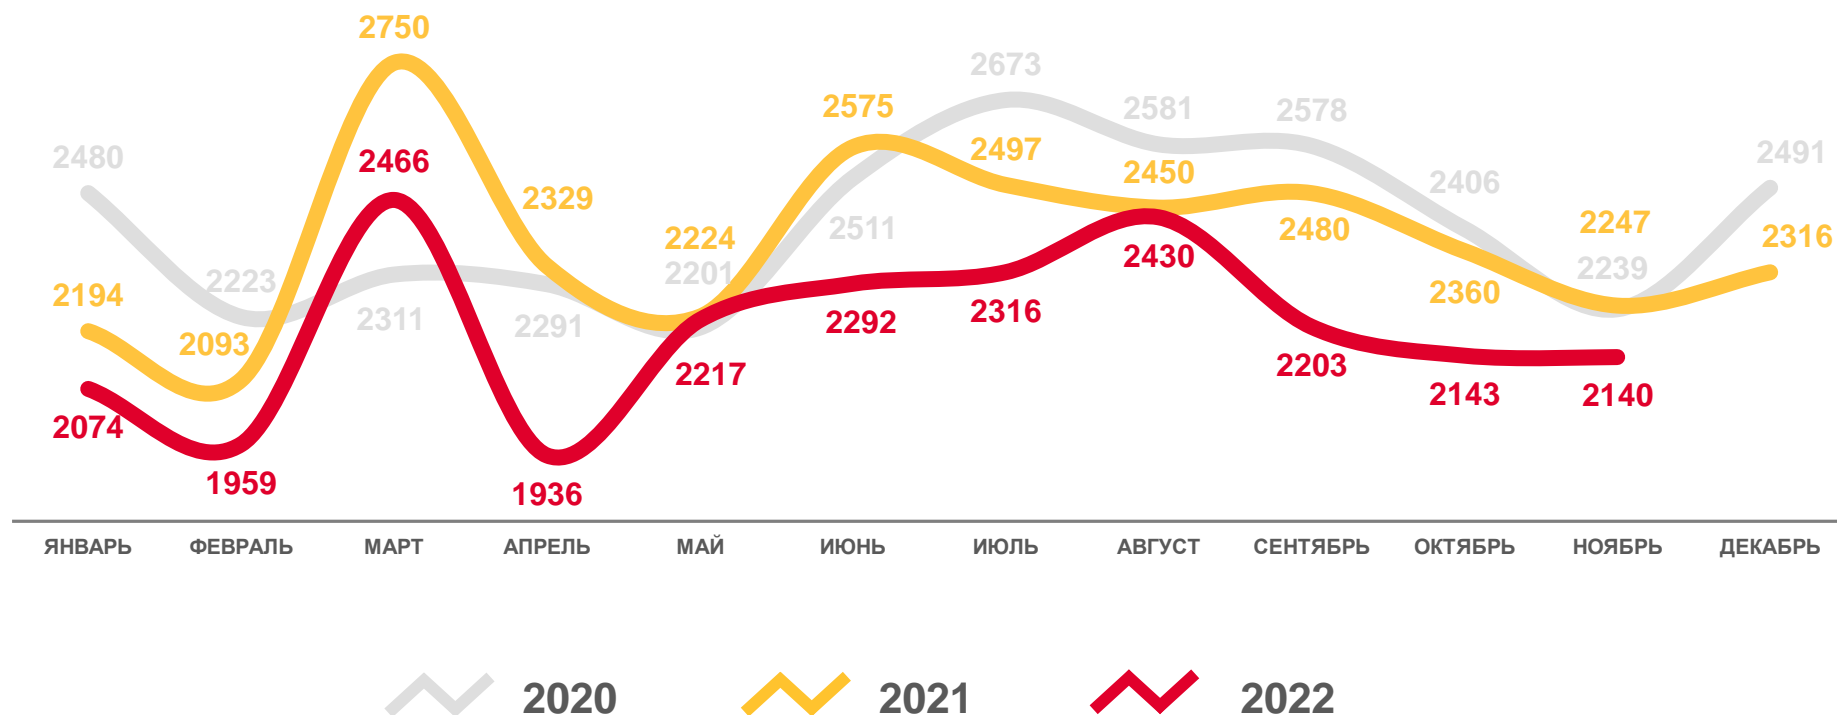

ЧИСЛО ЗАРЕГИСТРИРОВАННЫХ РОДИВШИХСЯ

человек

Январь-ноябрь
2022 года

человек

24 176

в расчете
на 1 000 человек

9,3