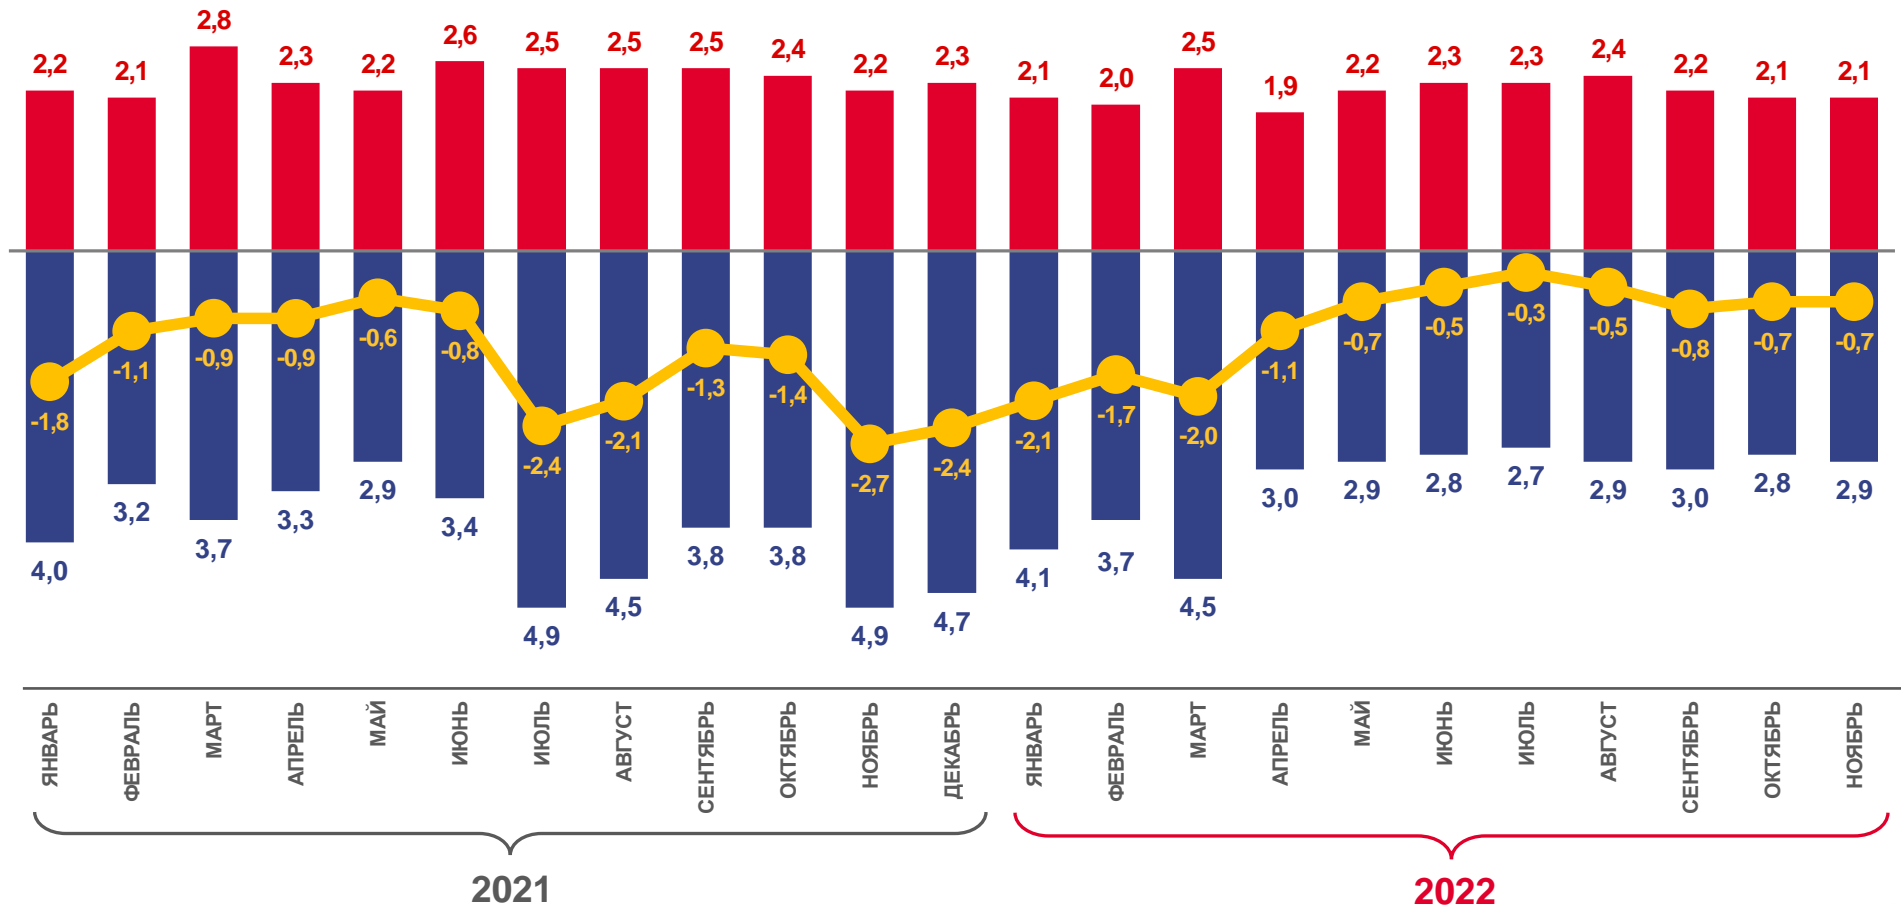

02 Коэффициенты естественного движения населения в регионах Сибирского федерального округа

03 Число зарегистрированных браков

04 Число зарегистрированных разводов

05 Коэффициенты брачности и разводимости в регионах Сибирского федерального округа

ЕСТЕСТВЕННОЕ ДВИЖЕНИЕ НАСЕЛЕНИЯ

ТЫС. ЧЕЛОВЕК

Январь-ноябрь
2022 года

Естественный прирост,
убыль (-)

ТЫС. ЧЕЛОВЕК

-11,2

в расчете
на 1 000 человек

-4,3

■ Число родившихся

■ Число умерших

— Естественный прирост, убыль (-)

ЧИСЛО ЗАРЕГИСТРИРОВАННЫХ РОДИВШИХСЯ

человек

Январь-ноябрь
2022 года

человек

24 176