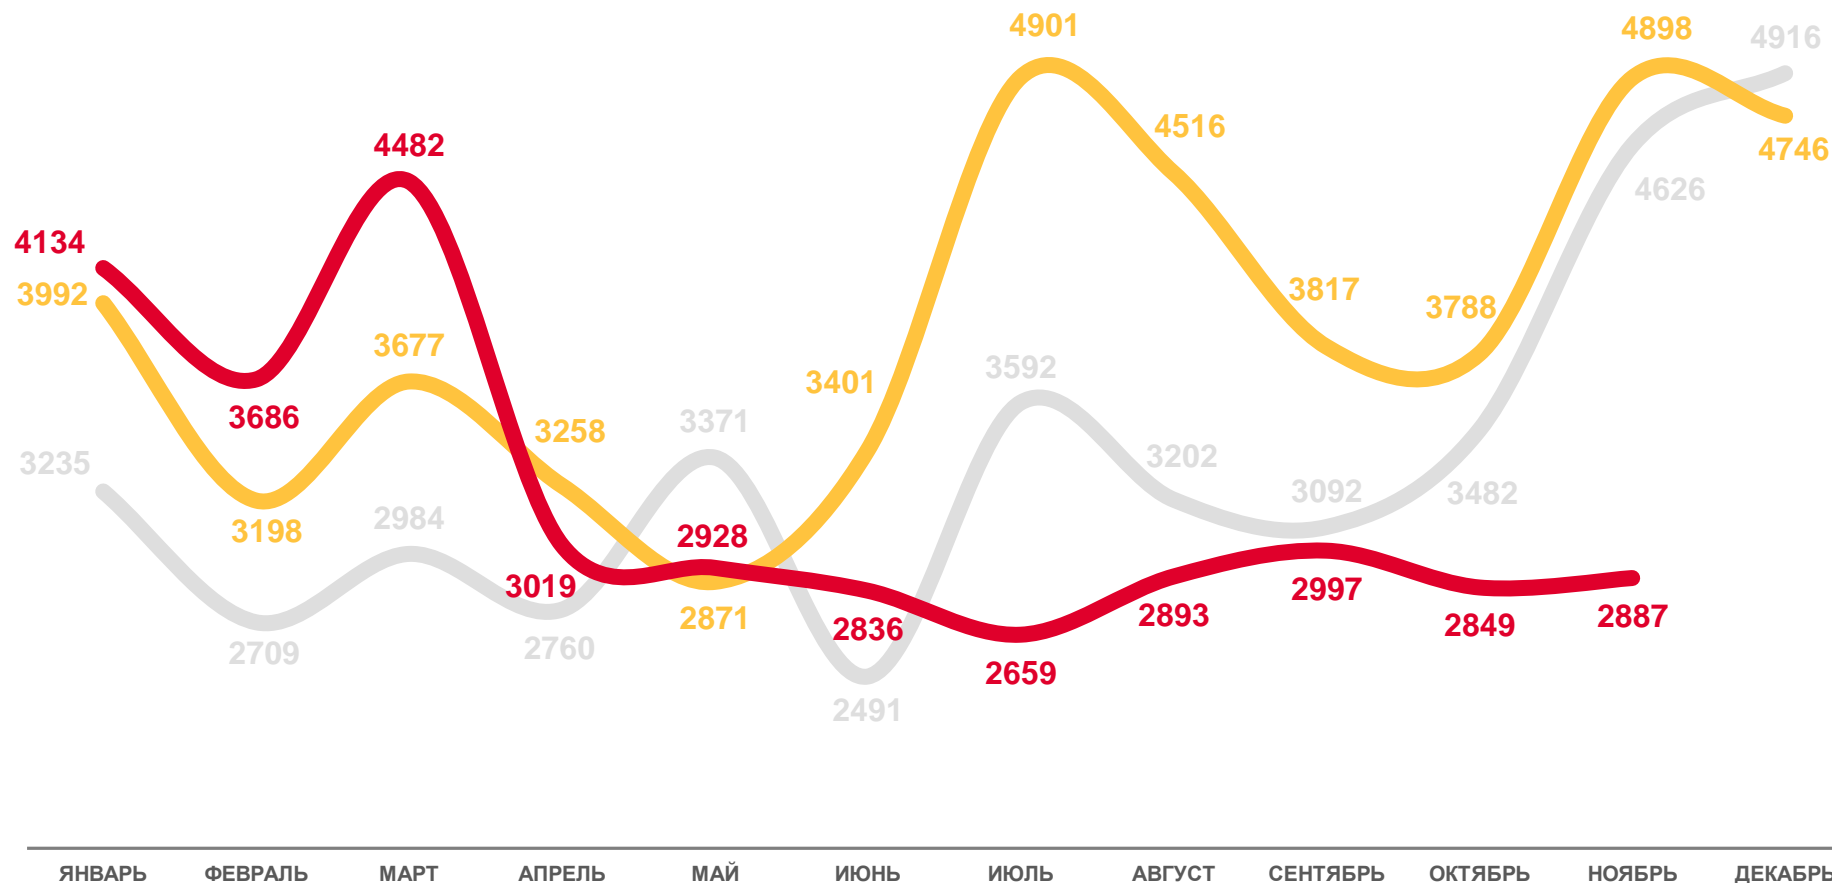

■ Число родившихся

■ Число умерших

— Естественный прирост, убыль (-)

ЧИСЛО ЗАРЕГИСТРИРОВАННЫХ РОДИВШИХСЯ

человек

Январь-ноябрь
2022 года

человек

24 176

в расчете
на 1 000 человек

9,3

ЧИСЛО ЗАРЕГИСТРИРОВАННЫХ УМЕРШИХ

человек

Январь-ноябрь
2022 года

человек

35 370

в расчете
на 1 000 человек

13,6

2020

2021

2022

ПОКАЗАТЕЛИ МЛАДЕНЧЕСКОЙ СМЕРТНОСТИ

человек

Январь-ноябрь
2022 года

человек